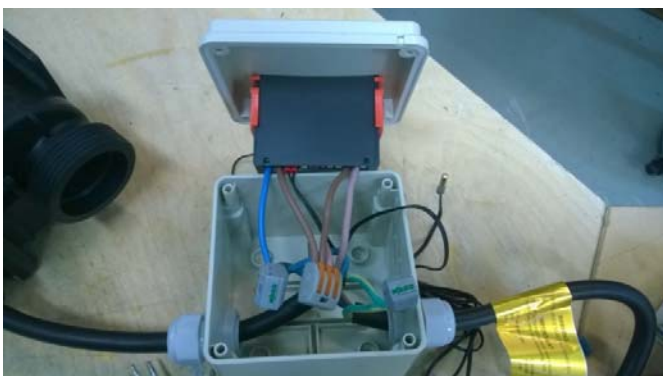

Liittäminen sähkölämmittimeen / Anslutning till elvärmare / Connecting Digital Thermostat to electric heater

Huom! Säädä sähkölämmittimen termostaatti max-asentoon.

Obs! Ställ elvärmarens termostat i maxläge. **Note!** Set the temperature control on the heater to max!