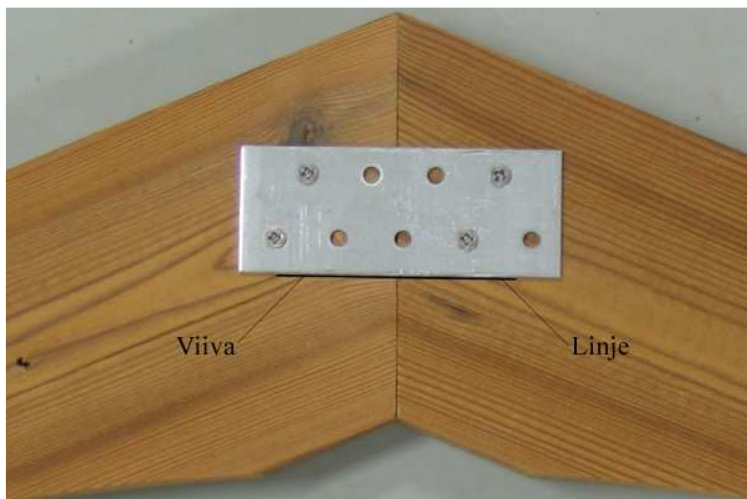

MONTERINGSVISNING FÖR SARG

MONTERINGSVISNING FÖR SARG

Den 8-delade sargen till HT150 är både dekorativ och en praktisk avställningshylla för t.ex. drycker. Obs! Sargen skall monteras enligt anvisningar nedan och **först efter att badtunnan varit fylld med vatten minst ett dygn. Vi rekommenderar också att sargen oljebehandlas före monteringen.** Till detta kan användas Teknos Aquagrund och Teknos Woodex Aqua. För ändytorna på de 8 delarna skall vattenavstötande lack användas, t.ex. Teknos Helo. Det ger ett skydd mot att vatten inte tränger in som kan orsaka sprickbildningar.

Till sargen hör 8 trädelar, 8 fästplåtar, 16 skruvar 4,2x55 mm, 16 brickor, 32 skruvar 3,5x25mm och 16 bruna täckproppar av plast. Du behöver också en 3 mm borrh och ett plant underlag att montera sargen på.

Placera ut de 8 delarna som bildar sargen på ett plant underlaget. På varje del finns en linje dragen som visar var täckplåtens inre del skall placeras. För ihop 2 st och skruva fast fästplåten med bifogade 3,5x25 mm:s skruvar. Se bild. Upprepa detta tills alla delar är monterade.

Sargen är nu klar att placeras på badtunnan. Innan du gör detta bör du försäkra dig om att också ändytorna som sargen skall skruvas fast i har en vattenavstötande lackyta, t.ex. Teknos Helo. I annat fall kommer vatten att tränga in i träet och detta kan ge upphov till sprickbildningar.