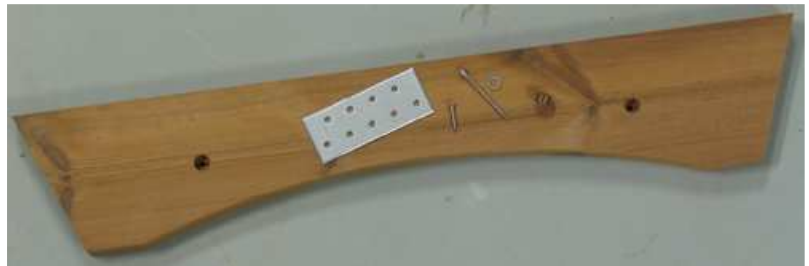

MONTERINGSVISNING FÖR SARG

MONTERINGSVISNING FÖR SARG

Den 8-delade sargen till HT150 är både dekorativ och en praktisk avställningshylla för t.ex. drycker. Obs! Sargen skall monteras enligt anvisningar nedan och **först efter att badtunnan varit fylld med vatten minst ett dygn. Vi rekommenderar också att sargen oljebehandlas före monteringen.** Till detta kan användas Teknos Aquagrund och Teknos Woodex Aqua. För ändytorna på de 8 delarna skall vattenavstötande lack användas, t.ex. Teknos Helo. Det ger ett skydd mot att vatten inte tränger in som kan orsaka sprickbildningar.

Till sargen hör 8 trädelar, 8 fästplåtar, 16 skruvar 4,2x55 mm, 16 brickor, 32 skruvar 3,5x25mm och 16 bruna täckproppar av plast. Du behöver också en 3 mm borrh och ett plant underlag att montera sargen på.

Placera ut de 8 delarna som bildar sargen på ett plant underlaget. På varje del finns en linje dragen som visar var täckplåtens inre del skall placeras. För ihop 2 st och skruva fast fästplåten med bifogade 3,5x25 mm:s skruvar. Se bild. Upprepa detta tills alla delar är monterade.

Sargen är nu klar att placeras på badtunnan. Innan du gör detta bör du försäkra dig om att också ändytorna som sargen skall skruvas fast i har en vattenavstötande lackyta, t.ex. Teknos Helo. I annat fall kommer vatten att tränga in i träet och detta kan ge upphov till sprickbildningar.